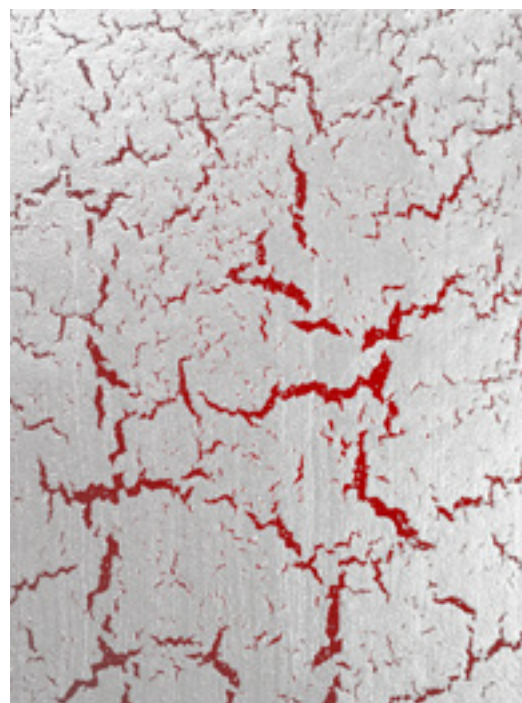

Posibilități de combinare

Produs	Cod Produs	Denumire produs	Preț* RON / buc	Preț sistem (kit)	Consum ml/mp
	788118	Amphibolin B3 1.175 l	81.84	251.29 pt. cca. 8 m²	120
	900401	Color Essenz Pink 30 ml	8.54		
	900401	Color Essenz Pink 30 ml	8.54		
	900571	Antique Effekt 1 l	65.57		
	788105	Amphibolin B1 1.25 l	86.80		

*Preț recomandat de producător (TVA inclusă)