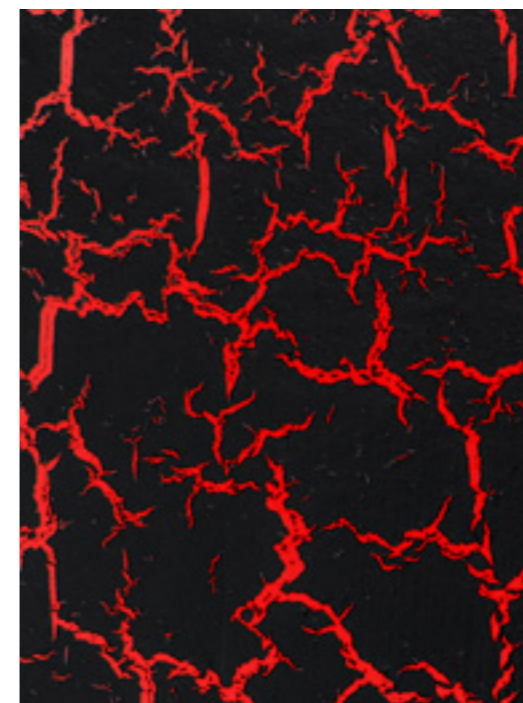

Posibilități de combinare

Produs	Cod Produs	Denumire produs	Preț* RON / buc	Preț sistem (kit)	Consum ml/mp	
	788118	Amphibolin B3 1.175 l	81.84	251.29 pt. cca. 8 m²	120	
	900401	Color Essenz Pink 30 ml	8.54			
	900401	Color Essenz Pink 30 ml	8.54			
	900571	Antique Effekt 1 l	65.57			120
	900669	Amphibolin Negru 1.25 l	86.80			120

*Preț recomandat de producător (TVA inclusă)