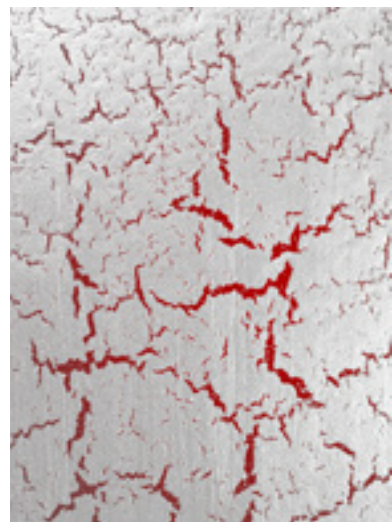

Posibilități de combinare

**Amhibolin
B3 1.175 l + (2 x 30 ml) Color Essenz Pink
(strat de bază)
+
Antique Effekt
1 l (strat intermediar)
+
Amhibolin B1
1.25 l (alb - strat final)**

Detalii la
pag. 18