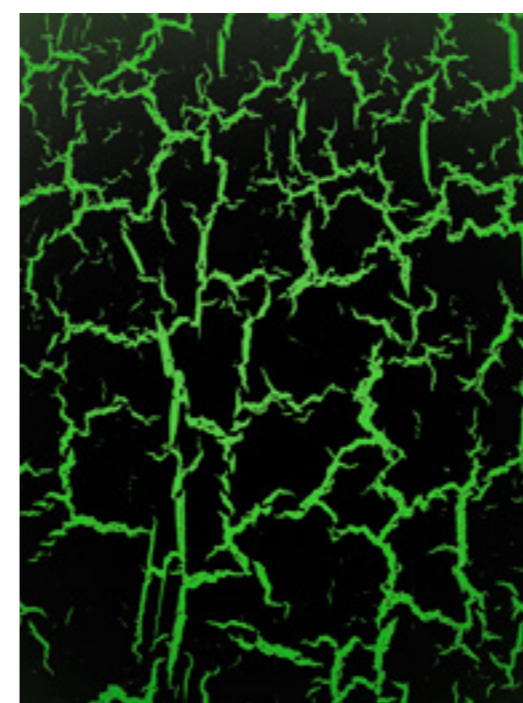

Posibilități de combinare

Produs	Cod Produs	Denumire produs	Preț* RON / buc	Preț sistem (kit)	Consum ml/mp
	788118	Amphibolin B3 1.175 l	81.84	251.29 pt. cca. 8 m²	120
	900405	Color Essenz Amazonas 30 ml	8.54		
	900405	Color Essenz Amazonas 30 ml	8.54		120
	900571	Antique Effekt 1 l	65.57		
	900669	Amphibolin Negru 1.25 l	86.80		

*Preț recomandat de producător (TVA inclusă)